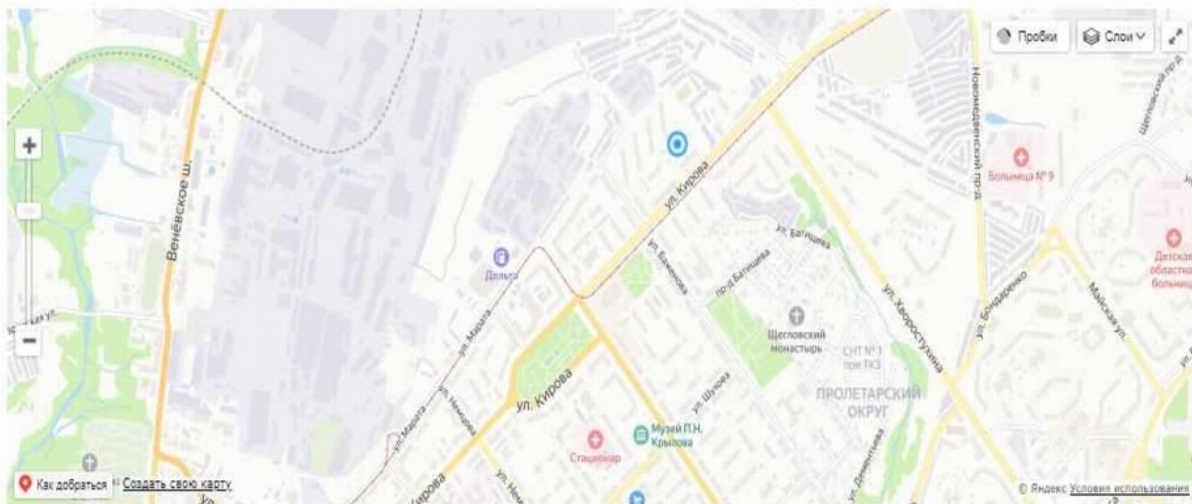

Кирова, 171 (Школа)

Схема проезда на карте Тулы

Общественный транспорт

Трамваи

3 7 15

Маршрутки

12/15 (Морозовка) 61 63 22 60 ТЦ Зельгрос (Областная больница) (бесплатный) 12/15 31 32 17 40к

Автобусы

16 25 28 23 121 28А Гипермаркет Глобус (Областная больница) (бесплатный) 18 138

Остановки рядом

Вокле Кирова, 171 - 10 остановок:

Баженова ➔ 120.4 м	ДК ТуКЗ ➔ 182.1 м
Кутузова ➔ 105.3 м	ДК ВОС ➔ 117.8 м
Музей Крылова ➔ 780.4 м	ЖК Парус ➔ 491.5 м
ГУЗ №9 ➔ 175.2 м	Кирова ➔ 751.8 м
Рихарда Зорге ➔ 1026.8 м	Новодедский проезд ➔ 1189.2 м